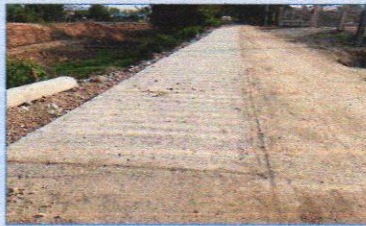

โครงการติดตั้งกระจกโค้ง

ยุทธศาสตร์การพัฒนา ด้านโครงสร้างพื้นฐาน

โครงการปรับปรุงถนน คสล.ชอยราษฎร์บูรณะ ๑๔ หมู่ที่ ๒ บ้านดงมูลเหล็ก ตำบลดงมูลเหล็ก
อำเภอเมืองเพชรบูรณ์ จังหวัดเพชรบูรณ์

โครงการปรับปรุงถนน คสล.รหัสสายทาง พช.ถ ๔๒-๐๔๘ สายดงมูลเหล็ก ๘
(สายข้างคลองไม้แดงฝั่งทิศตะวันตก) หมู่ที่ ๒ บ้านดงมูลเหล็ก ตำบลดงมูลเหล็ก
อำเภอเมืองเพชรบูรณ์ จังหวัดเพชรบูรณ์